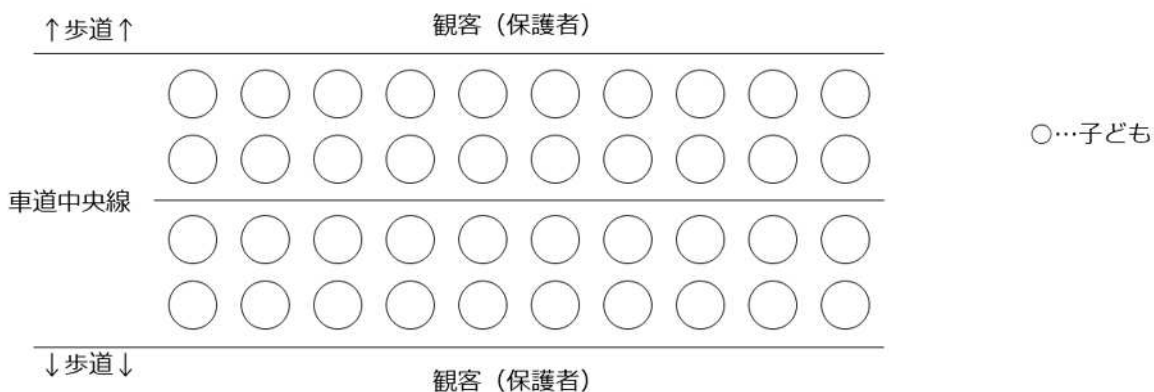

3 参加対象者・人数

区分	マイタウンおいでん	おいでん総踊り
対象	未就学児	
人数	1名以上	10名以上

※振付の手本や誘導員として保護者や先生が踊りコースに入場していただいても結構ですが、他の踊り連やまつりの運営に影響が出ない範囲の人数でご参加ください。

4 振付・衣装

- (1) 振付、衣装は自由です。ただし、奇抜な衣装、鳴り物、紙吹雪等の使用は禁止します。
- (2) 連の名前を表示したプラカードを用意してください。材質や大きさは自由です。

5 並び方

- (1) マイタウンおいでんについては、各マイタウンおいでん開催団体から事前に発送される通知または当日のご案内に沿って整列してください。
- (2) おいでん総踊りについては、下図のとおりに4列で整列して踊っていただきます。

※プラカードの位置は特に指定しません。

Ⅳ マイタウンおいでん

1 マイタウンおいでん参加連発表

5月13日(火) 午後5時頃 豊田おいでんまつり公式ホームページで発表

2 案内