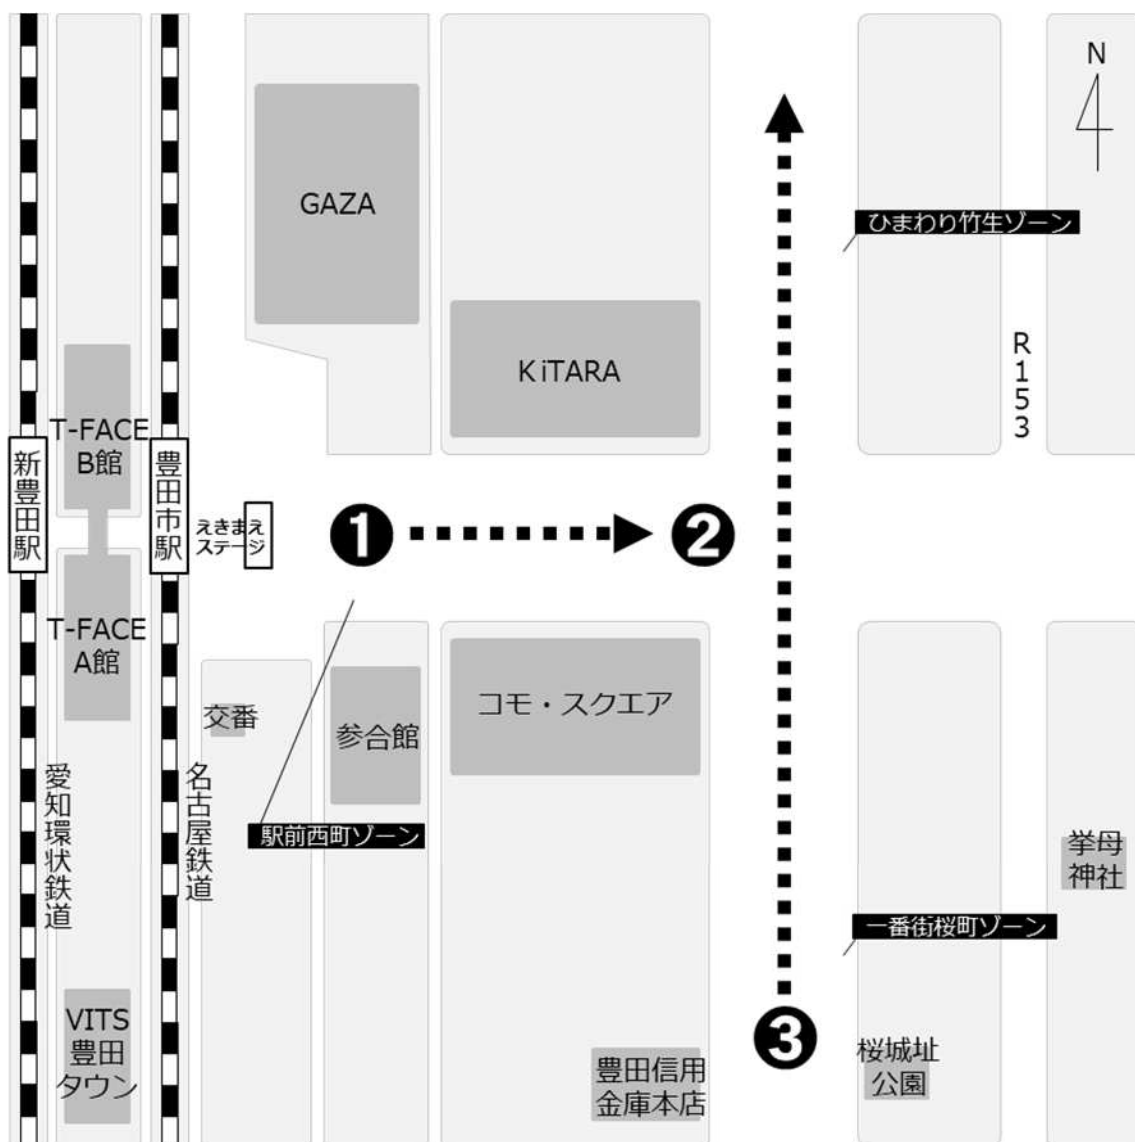

※この情報は2025年3月3日(月)時点の情報であり、変更がある場合がございます。
最新情報は豊田おいでんまつりの公式ホームページにてご確認ください。

V おいでん総踊り

1 おいでん総踊りスケジュール

(1) 日時

7月26日(土) 午後5時45分～午後9時00分(予定)

(2) プログラム

オープニング、リトルおいでん、総踊り※

※総踊りの最中はおいでんアートも踊りコースを周遊します。

2 踊り位置

(1) 踊る位置はくじ引きによる抽選で決定します。

(2) くじ引きによる抽選で、引いた番号順に①から矢印方向(→)へ踊り位置が決定します。

(3) リトル連の人数容量が②に達したら、③から矢印方向へ踊り位置が決定します。

(4) 参加連数や参加者の総人数によって、列の始点及び終点位置は変わります。

3 踊り位置抽選

(1) 抽選期間

6月2日(月)～6日(金) 午前9時00分から午後5時00分まで