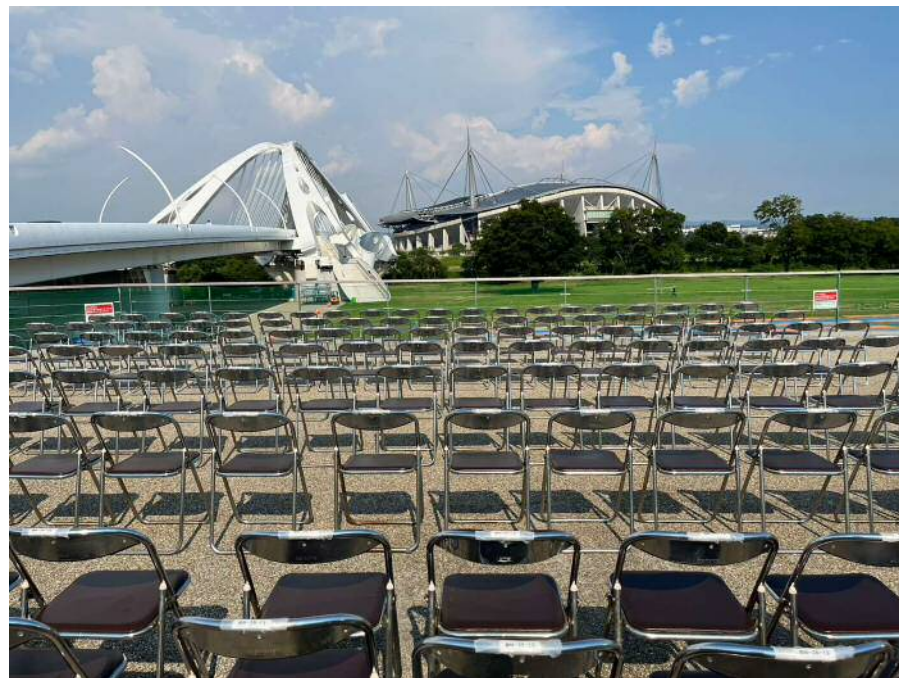

豊田

おいでんまつり

花火大会

協賛席イメージ

イス

※イス（北）

※イス（堤防・南）

イス（三脚使用可）

※イス（堤防・南）三脚使用可

4人マス

※4人マス（北）

2人マス

※2人マス（南）

2人マス (堤防階段・南)

プレミアムテーブル席（4人）

プレミアムテーブル席 (2人)