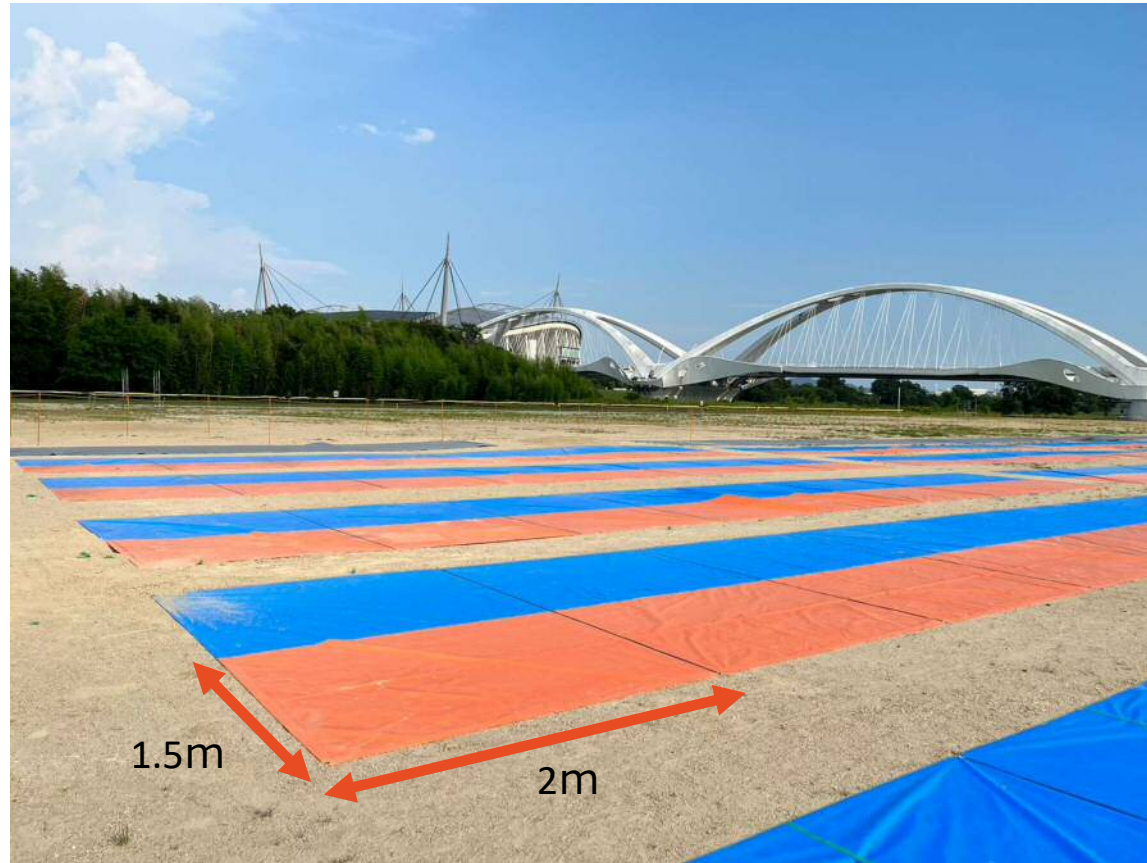

豊田

おいでんまつり

花火大会

協賛席イメージ

イス

※イス（北）

※イス（堤防・南）

イス（三脚使用可）

※イス（堤防・南）三脚使用可

4人マス

※4人マス（北）

2人マス

※2人マス（南）

2人マス (堤防階段・南)

プレミアムテーブル席（4人）

プレミアムテーブル席 (2人)