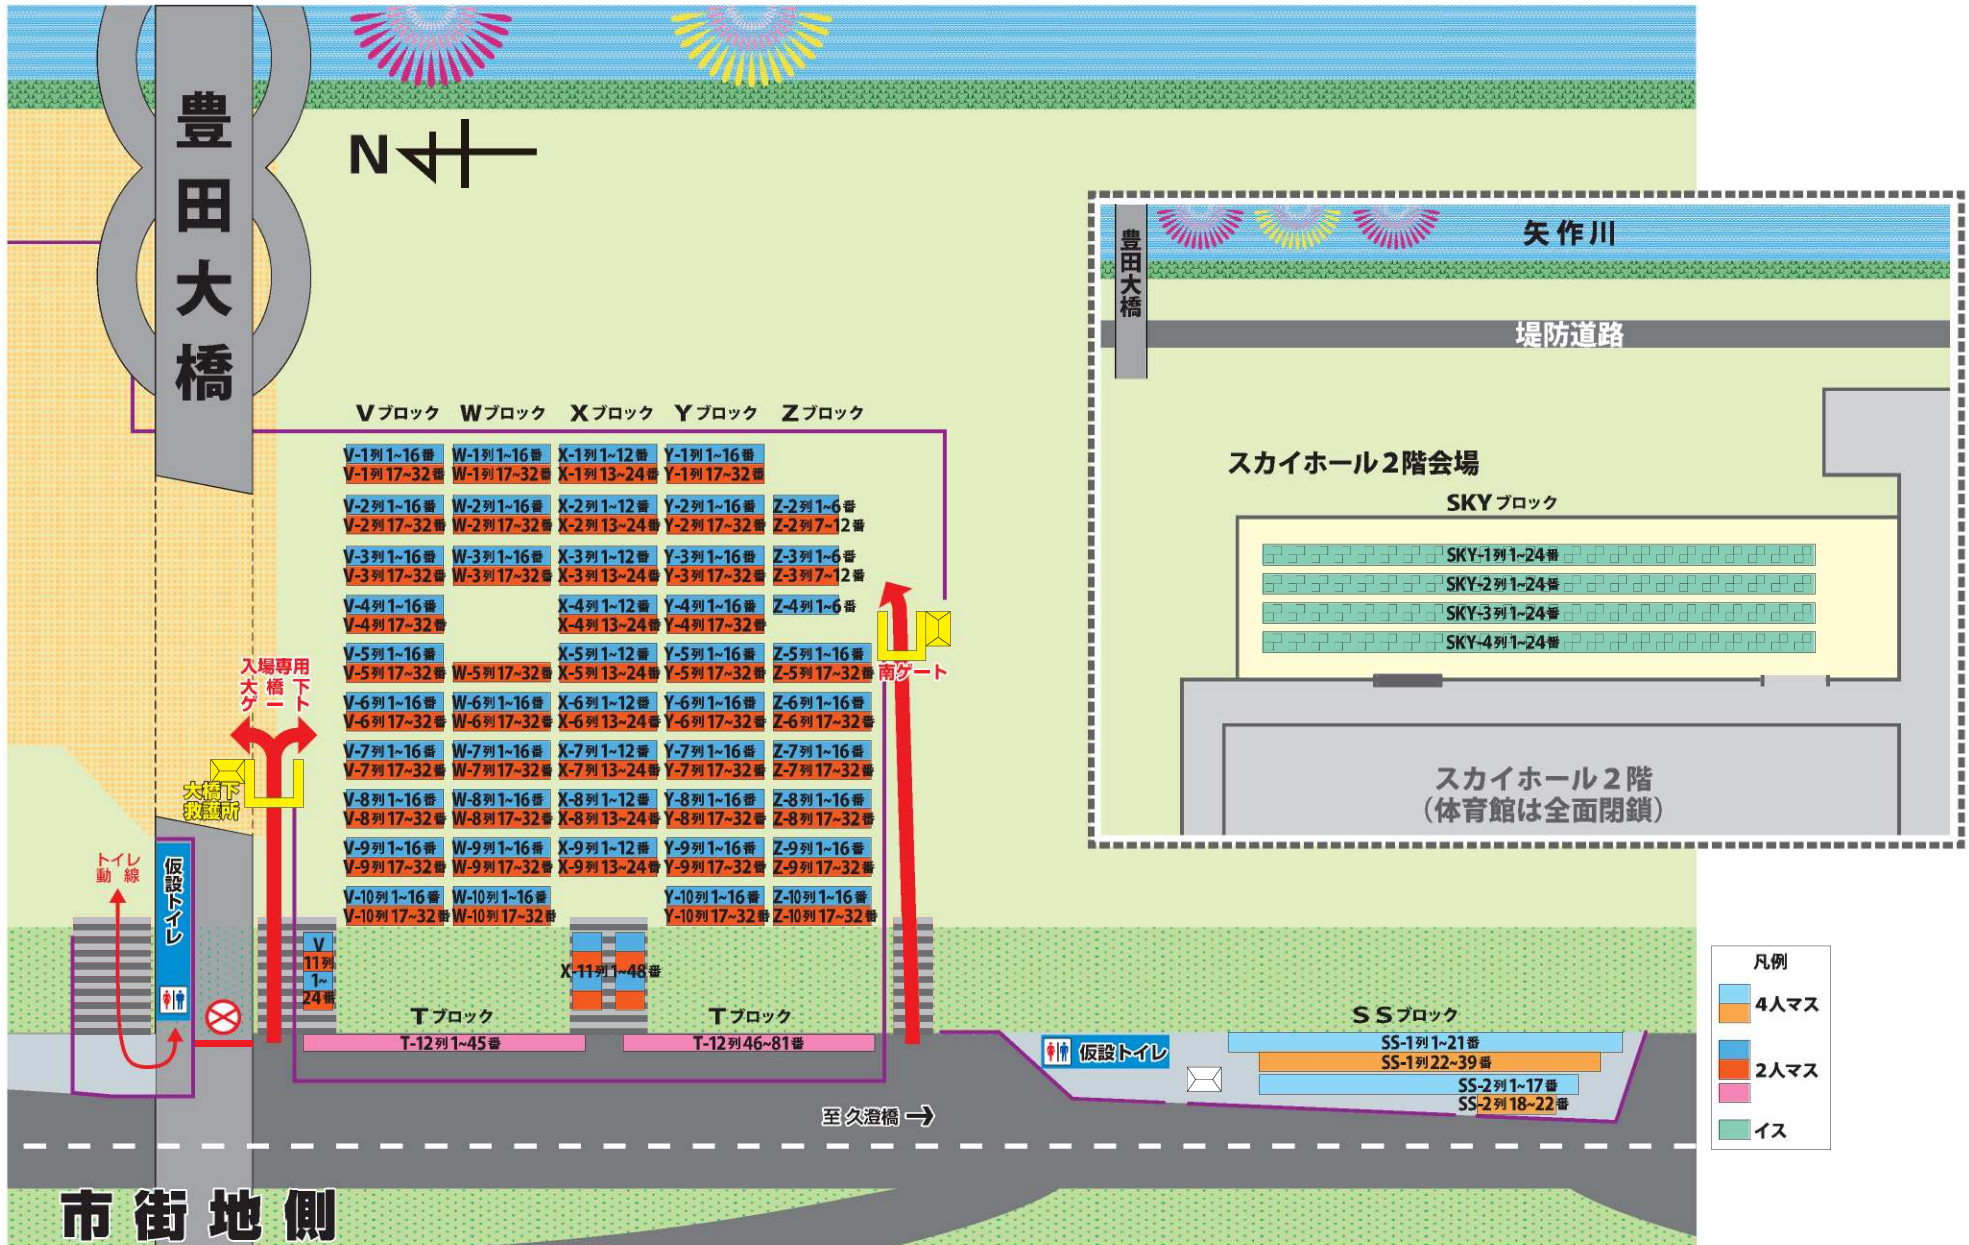

# WE LOVE 第49回 豊田おいでんまつり花火大会 協賛席会場図 (A~Sブロック)

※記載の席および設備はおよそのエリアを示すものであり、実際の会場とズレが生じますので、あらかじめご了承ください。

# WE LOVE 第49回 豊田おいでんまつり花火大会 協賛席会場図 (T~SS・SKY ブロック)

※記載の席および設備はおよそのエリアを示すものであり、実際の会場とズレが生じますので、あらかじめご了承ください。