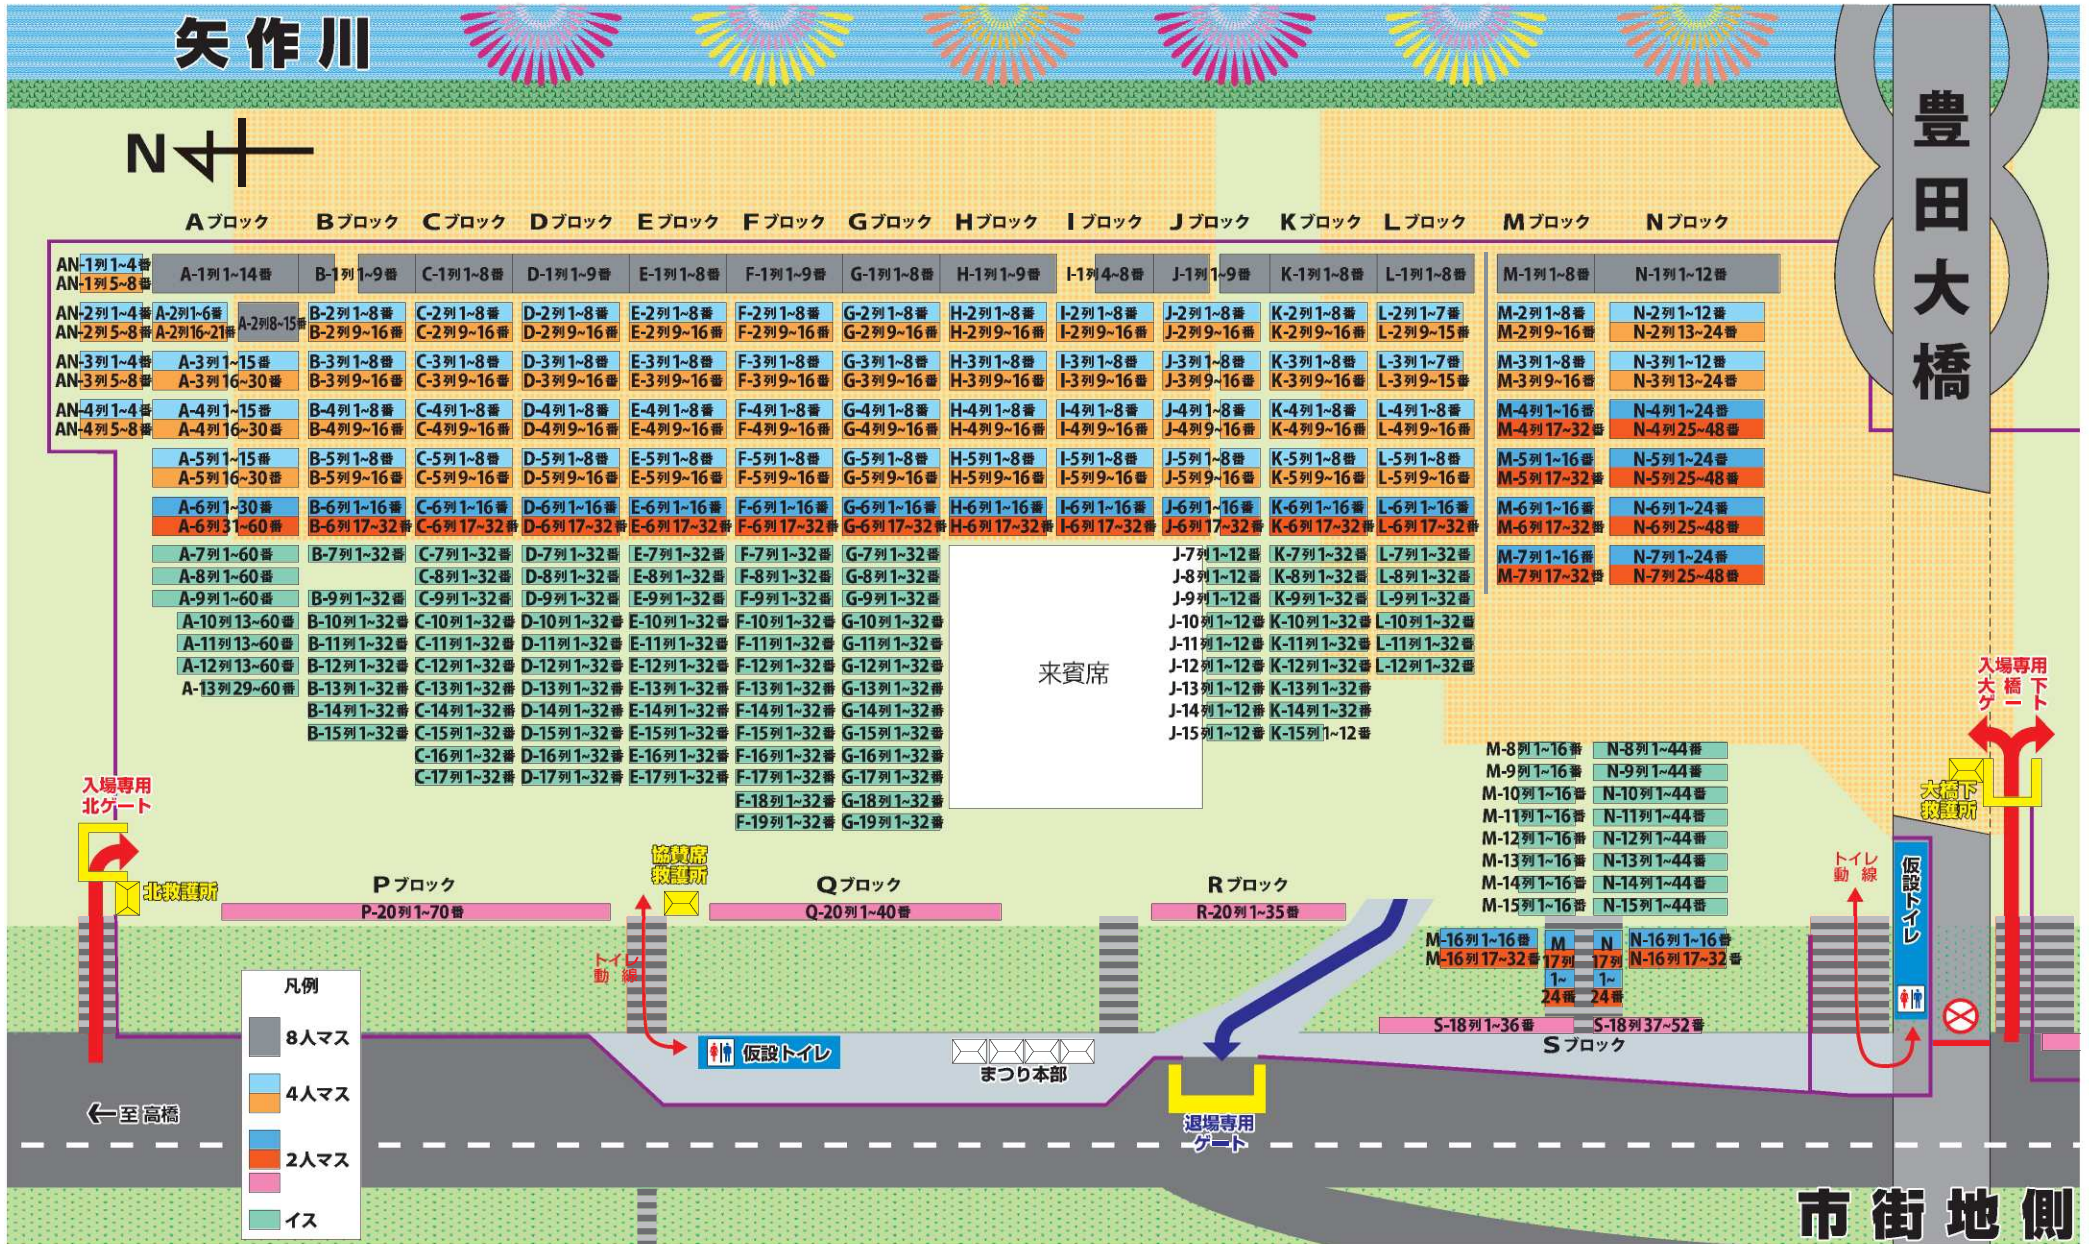

# WE LOVE 第49回 豊田おいでんまつり花火大会 協賛席会場図 (A~Sブロック)

※記載の席および設備はおよそのエリアを示すものであり、実際の会場とズレが生じますので、あらかじめご了承ください。

# WE LOVE 第49回 豊田おいでんまつり花火大会 協賛席会場図 (T~SS・SKY ブロック)

※記載の席および設備はおよそのエリアを示すものであり、実際の会場とズレが生じますので、あらかじめご了承ください。