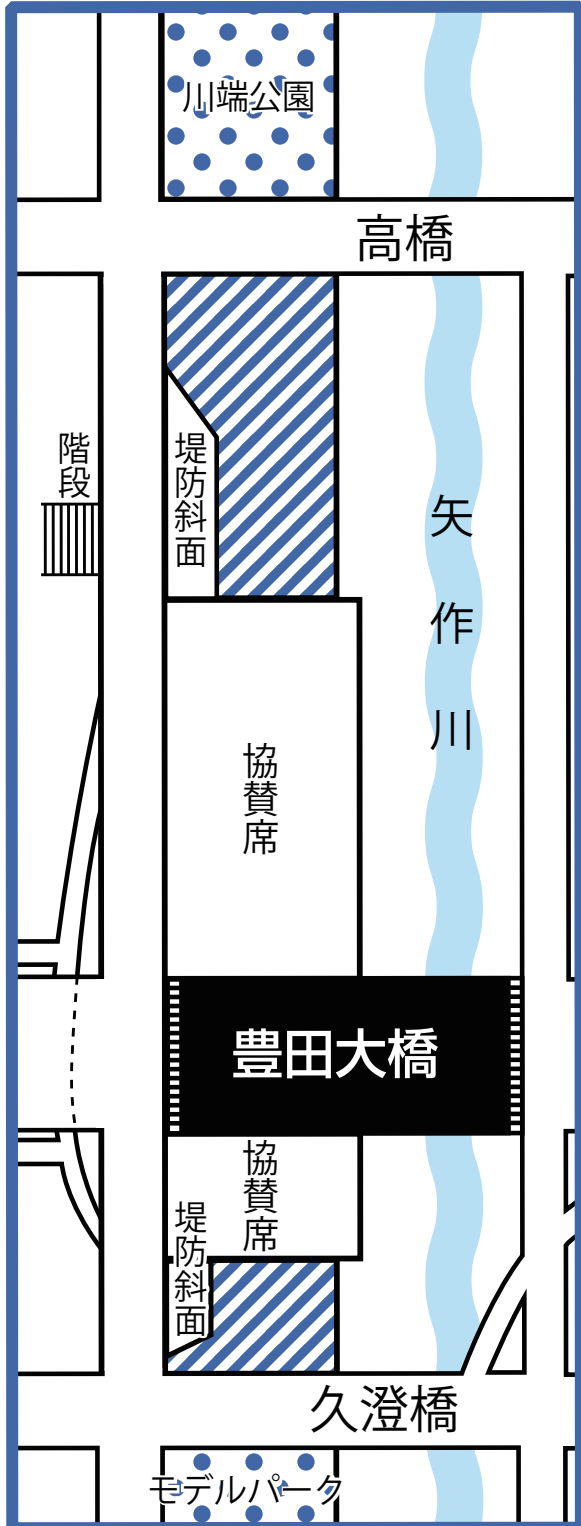

# 場所取り案内

自由観覧エリア  
(川端公園・モデルパーク)

●事前場所取り制限は設けません

場所取り可能エリア

**7月28日(土)午前6時解禁**

●7月28日(土)午前6時以前の  
場所取りは撤去・処分します

※午前5時から一時的に場所取り  
可能範囲を立入禁止とし、午前6  
時の合図で場所取りを解禁

●河川敷内の使用、景観、芝生  
保護に支障がある場合は撤去・  
処分します

※道路上は場所取り不可。危険防  
止のため堤防道路・川側斜面（一  
部舗装部分は除く）は立入禁止

●場所取りに伴うトラブルに関  
しては一切責任を負いません